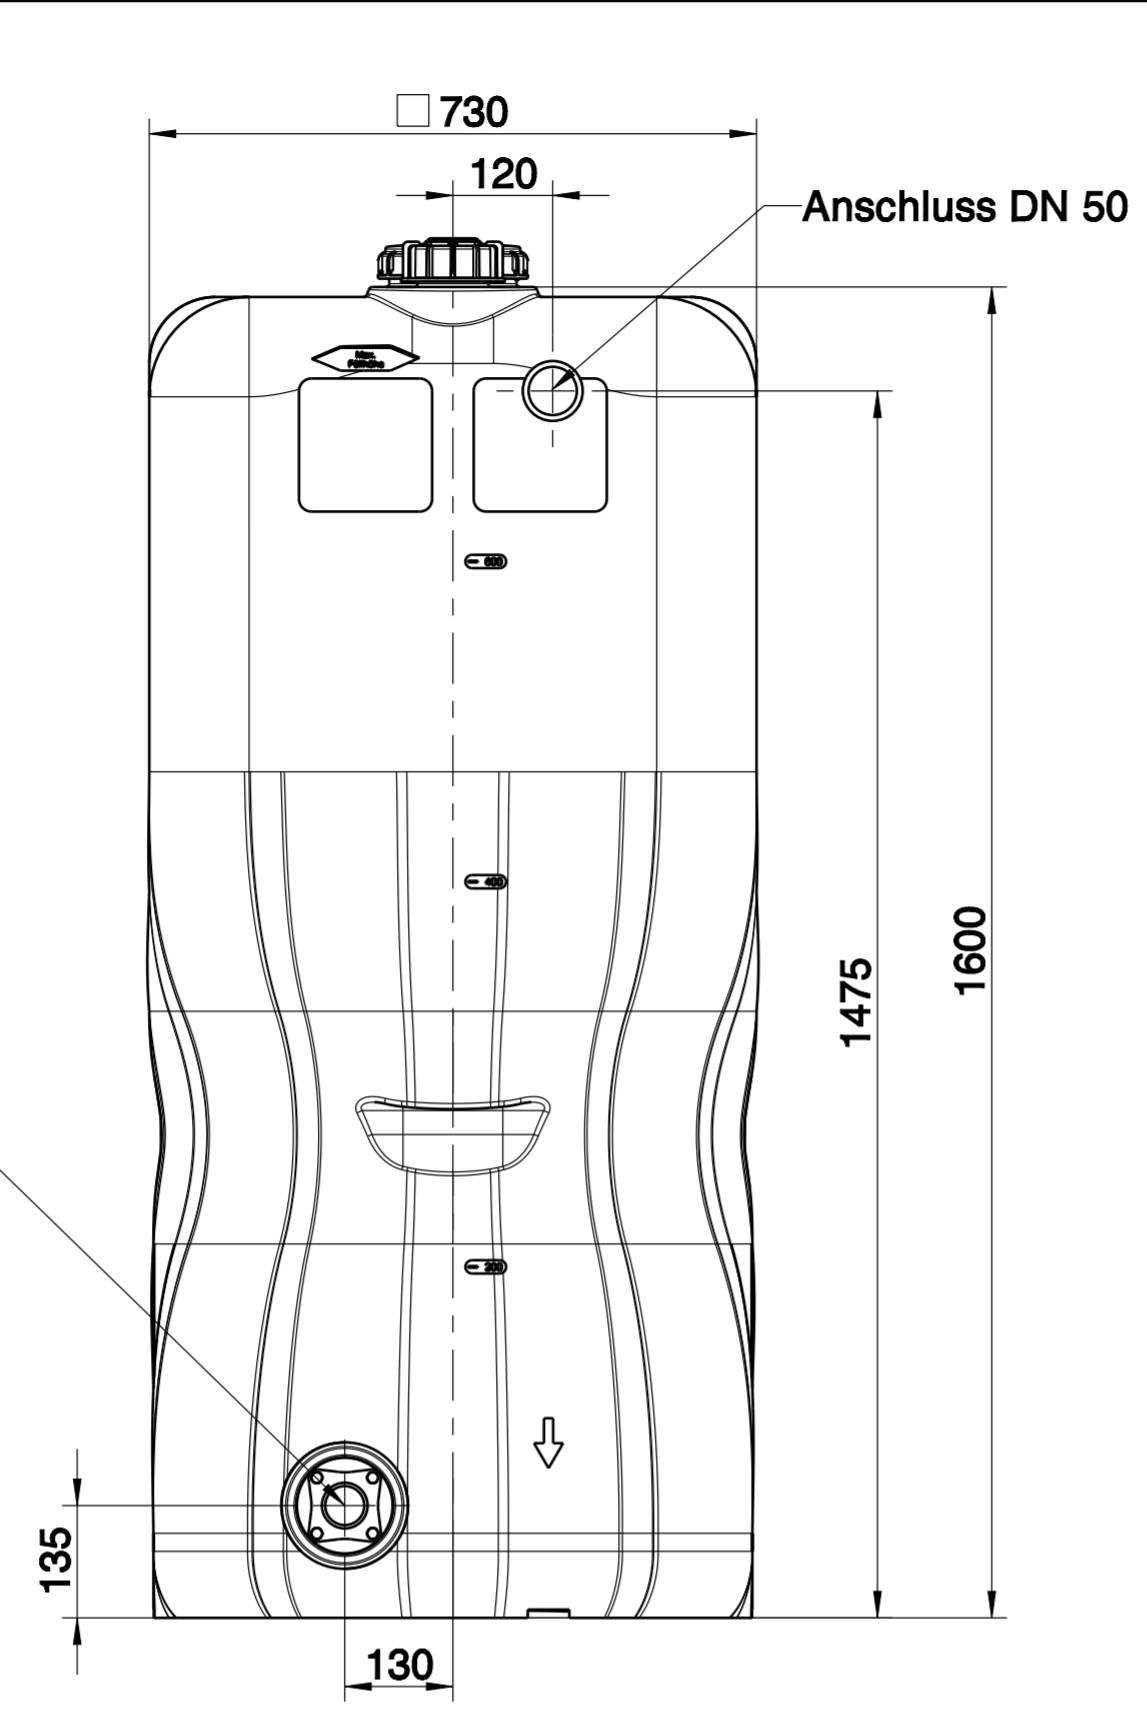

Anschluss optional für
 - Flansch mit Kugelhahn
 (Mat.-Nr.1135005456)
 - Roth PP-Flansch 1"
 (Mat.-Nr.1135000156)
 - Roth PP-Flansch 2"
 (Mat.-Nr.1135000157)

Roth
 Roth Umwelttechnik
 ZNL der Roth Werke GmbH

**Gartenspeicher
 750 L**

Zeichnungs-Nr.: 1010992	Material-Nr.: 1135006641
Versions-Nr.: 02	Name: Burk Datum: 11.02.20