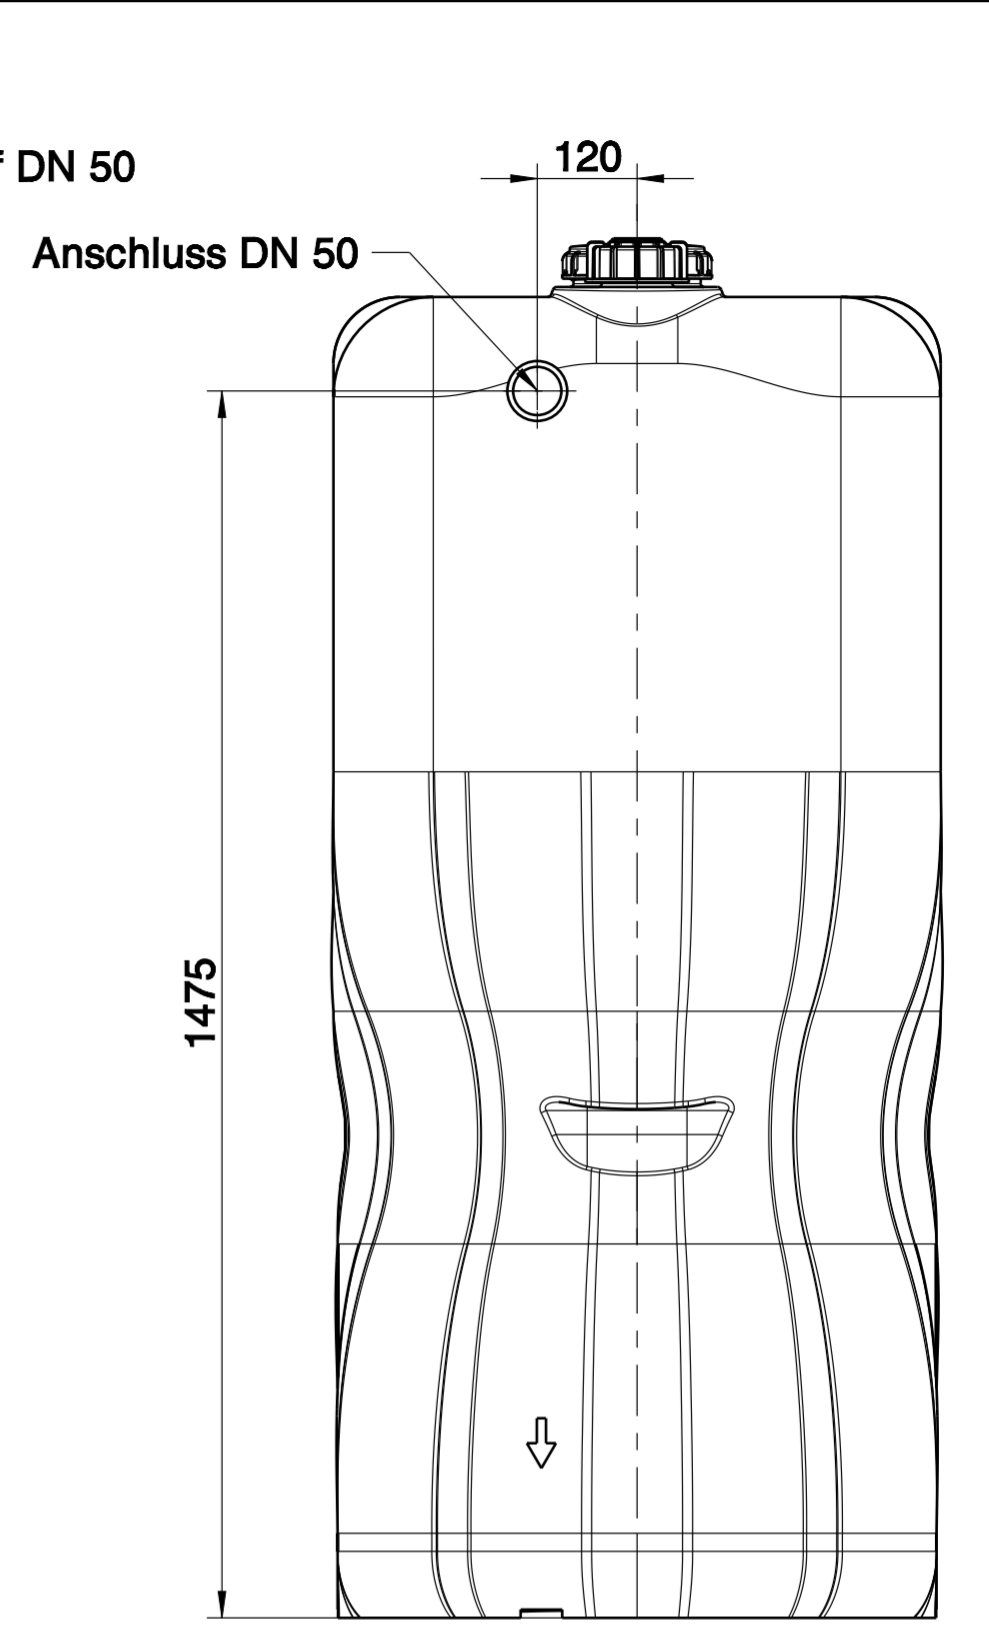

Anschluss optional für
 - Flansch mit Kugelhahn
 (Mat.-Nr.1135005456)
 - Roth PP-Flansch 1"
 (Mat.-Nr.1135000156)
 - Roth PP-Flansch 2"
 (Mat.-Nr.1135000157)

Roth
 Roth Umwelttechnik
 ZNL der Roth Werke GmbH

**Gartenspeicher
 750 L**

Zeichnungs-Nr.: 1010992	Material-Nr.: 1135006641
Versions-Nr.: 02	Name: Burk Datum: 11.02.20