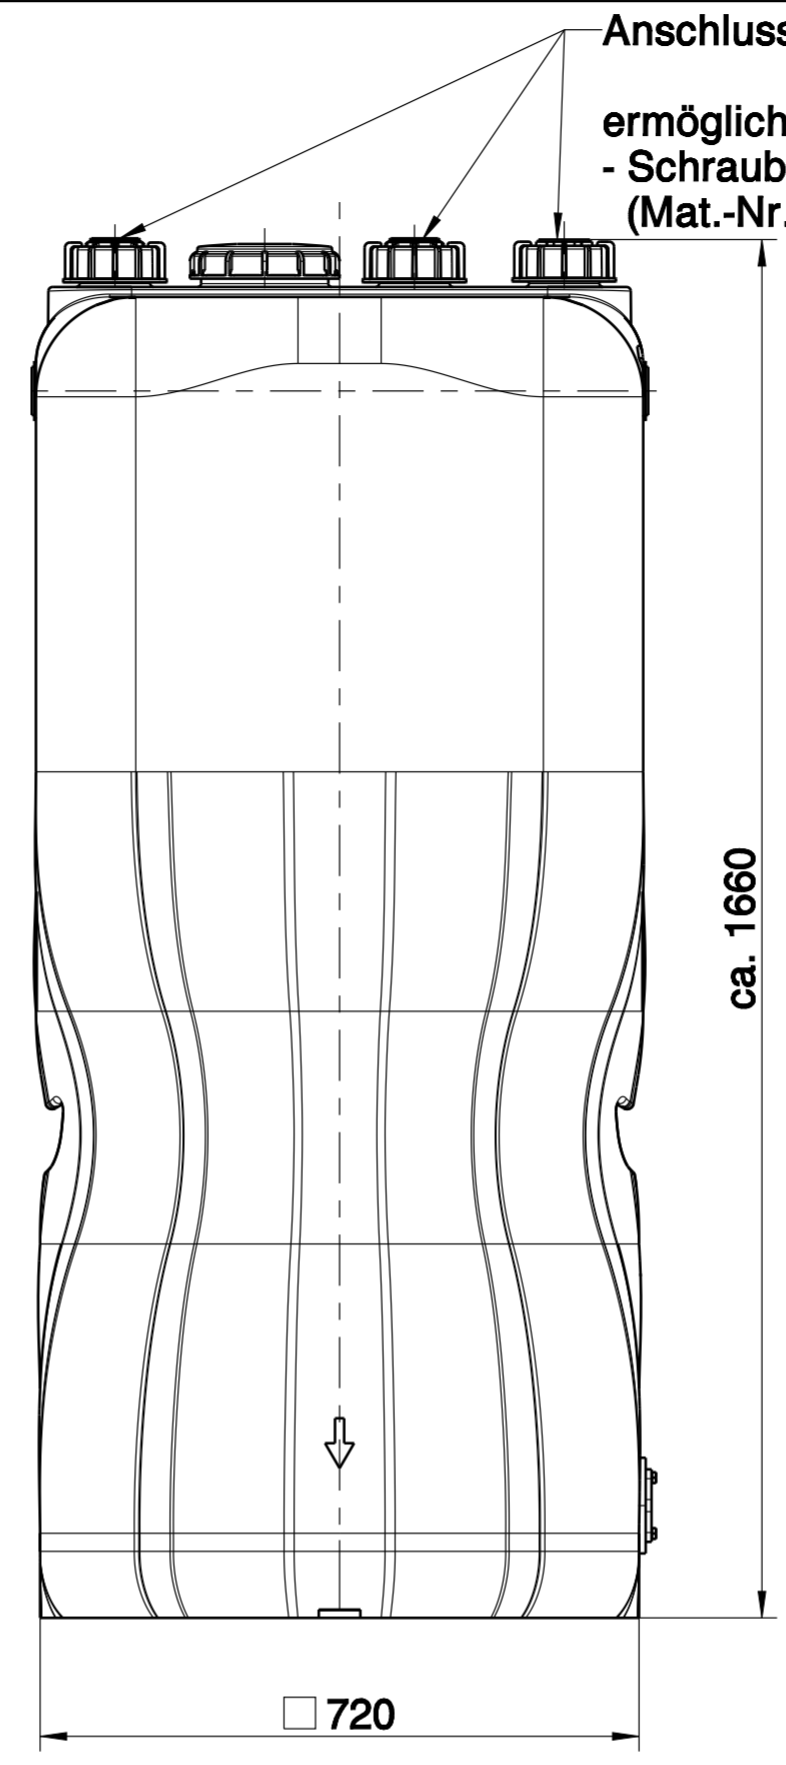

Anschluss optional für
 - Flansch mit Kugelhahn
 (Mat.-Nr.1135005456)
 - Roth PP-Flansch 1"
 (Mat.-Nr.1135000156)
 - Roth PP-Flansch 2"
 (Mat.-Nr.1135000157)

Roth
 Roth Umwelttechnik
 ZNL der Roth Werke GmbH

**Gartenspeicher
 750 L**

Zeichnungs-Nr.: 1010992	Material-Nr.: 1135006641
Versions-Nr.: 02	Name: Burk Datum: 11.02.20