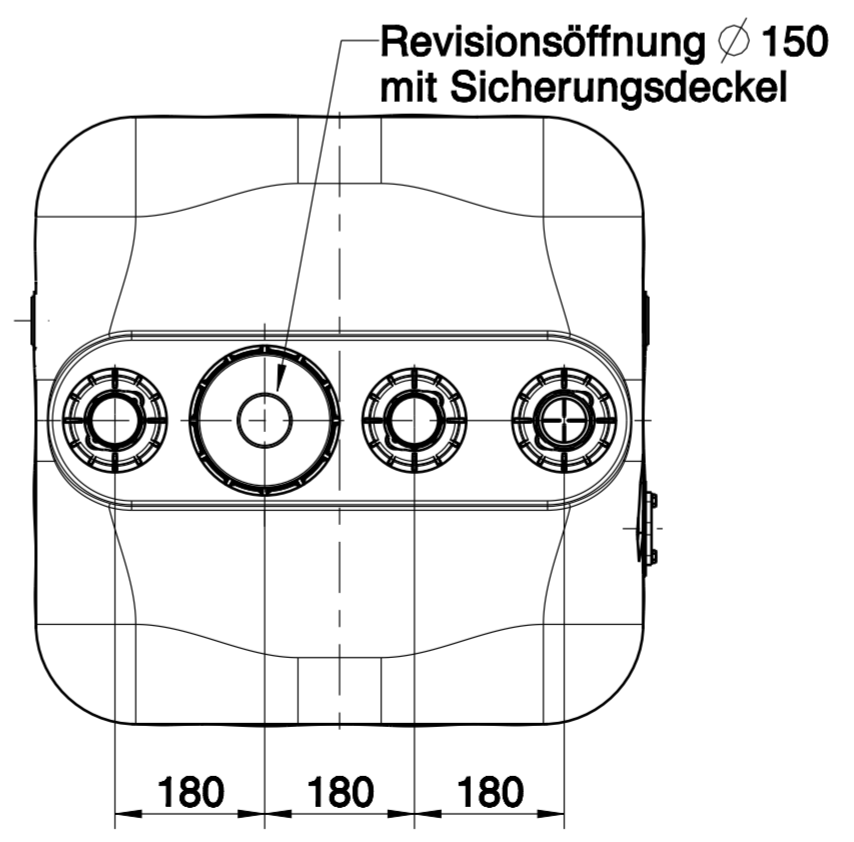

Anschluss optional für
 - Flansch mit Kugelhahn
 (Mat.-Nr.1135005456)
 - Roth PP-Flansch 1"
 (Mat.-Nr.1135000156)
 - Roth PP-Flansch 2"
 (Mat.-Nr.1135000157)

Roth
 Roth Umwelttechnik
 ZNL der Roth Werke GmbH

**Gartenspeicher
 750 L**

Zeichnungs-Nr.: 1010992	Material-Nr.: 1135006641
Versions-Nr.: 02	Name: Burk Datum: 11.02.20