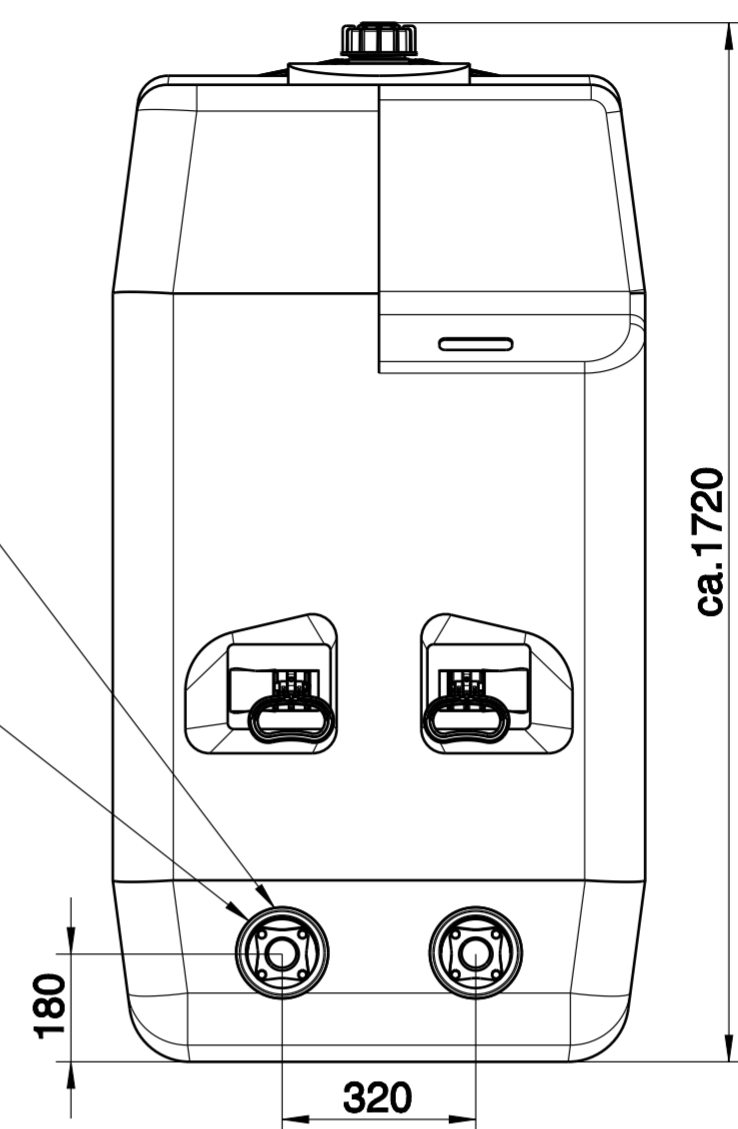

Flanschanschlüsse für Anschlusszubehör Verbindungsleitung 2" (Mat.-Nr.1115003471)

Anschlüsse optional für
 - Flansch mit Kugelhahn (Mat.-Nr.1135005456)
 - Schwimmende Entnahme (Mat.-Nr.1135005451)
 - Roth PP-Flansch 1" (Mat.-Nr.1135000156)
 - Roth PP-Flansch 2" (Mat.-Nr.1135000157)

Revisionsöffnung 500x400mm mit Sicherheitsdeckel

Anschlüsse 2"IG optional