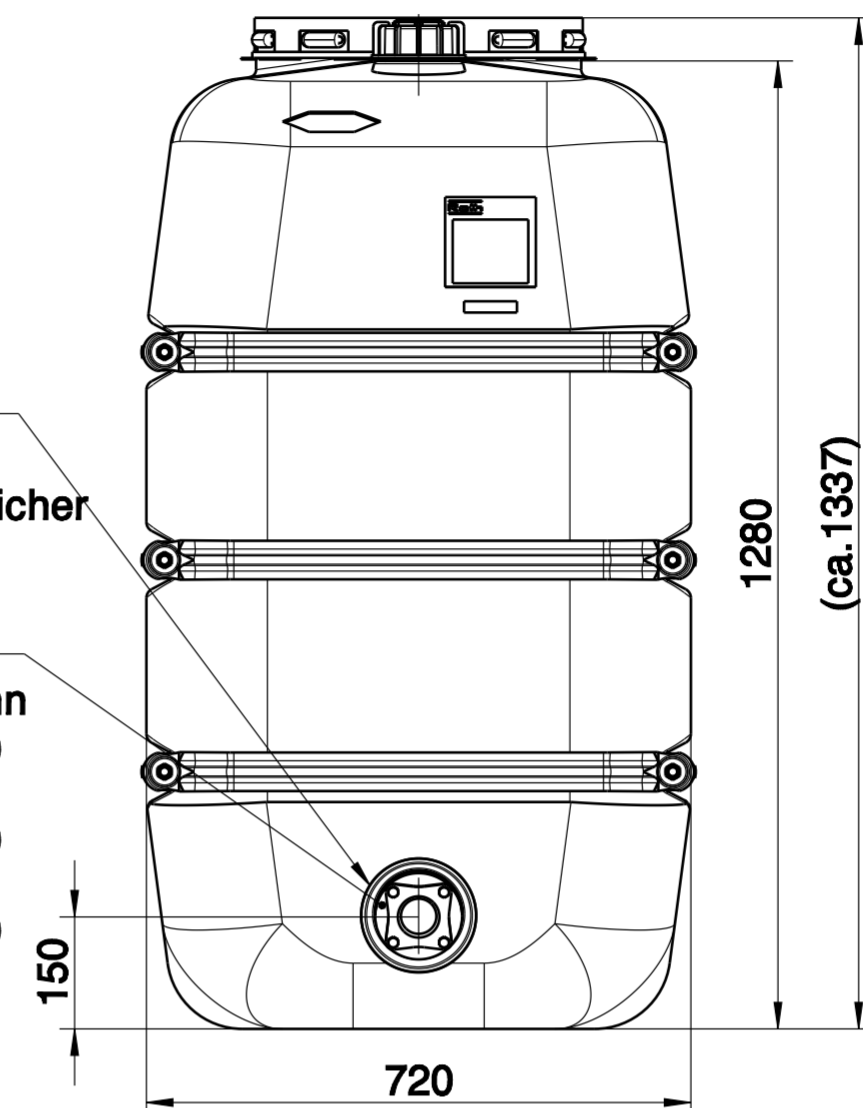

Flanschanschluss für Anschlusszubehör für Erweiterungs-Hausspeicher (Mat.-Nr.1115001288)

Anschluss optional für
 - Flansch mit Kugelhahn (Mat.-Nr.1135005456)
 - Roth PP-Flansch 1" (Mat.-Nr.1135000156)
 - Roth PP-Flansch 2" (Mat.-Nr.1135000157)