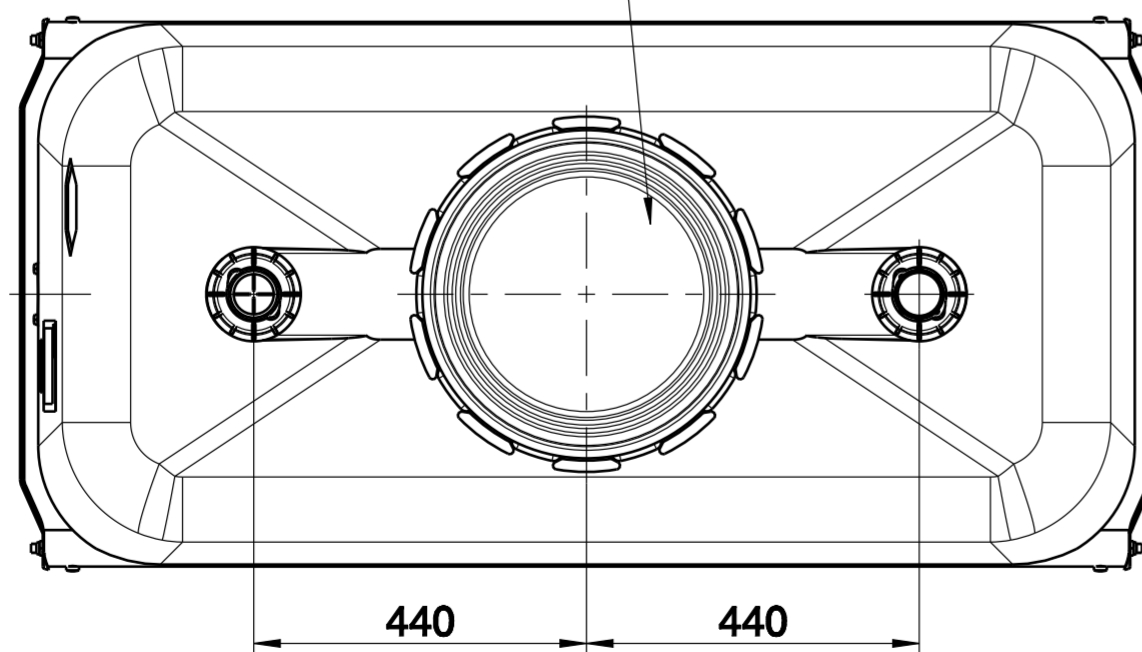

Revisionsöffnung $\varnothing$ 400 mit Sicherheitsdeckel