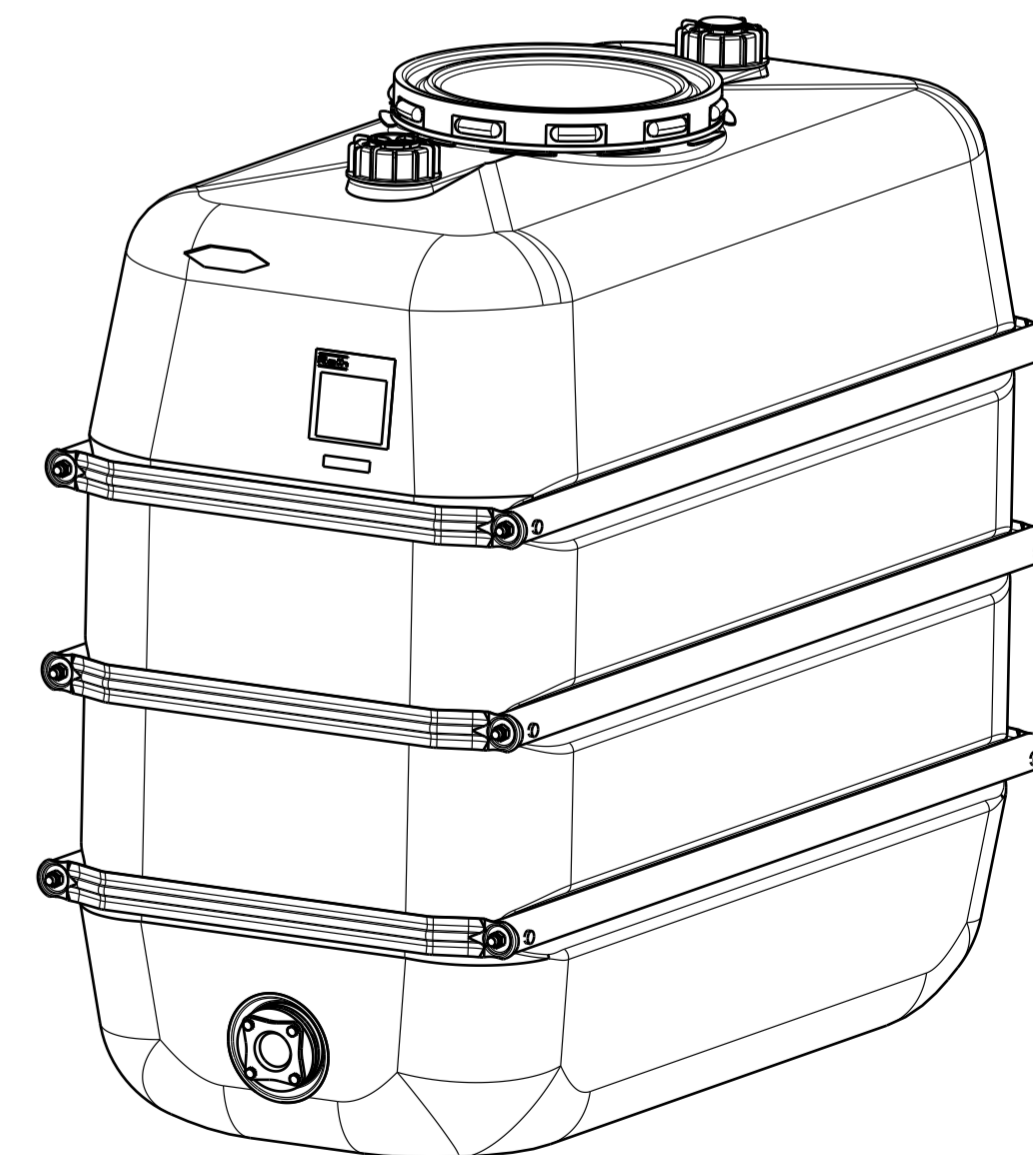

Flanschanschluss für Anschlusszubehör für Erweiterungs-Hausspeicher (Mat.-Nr.1115001288)

Anschluss optional für
 - Flansch mit Kugelhahn (Mat.-Nr.1135005456)
 - Roth PP-Flansch 1" (Mat.-Nr.1135000156)
 - Roth PP-Flansch 2" (Mat.-Nr.1135000157)

Revisionsöffnung \varnothing 400 mit Sicherheitsdeckel

Roth
 Roth Umwelttechnik
 ZNL der Roth Werke GmbH

**Regenwasser-Hausspeicher
 1100L (Erweiterungsspeicher)**

Zeichnungs-Nr.:
 1010062

Material-Nr.:
 1115000296